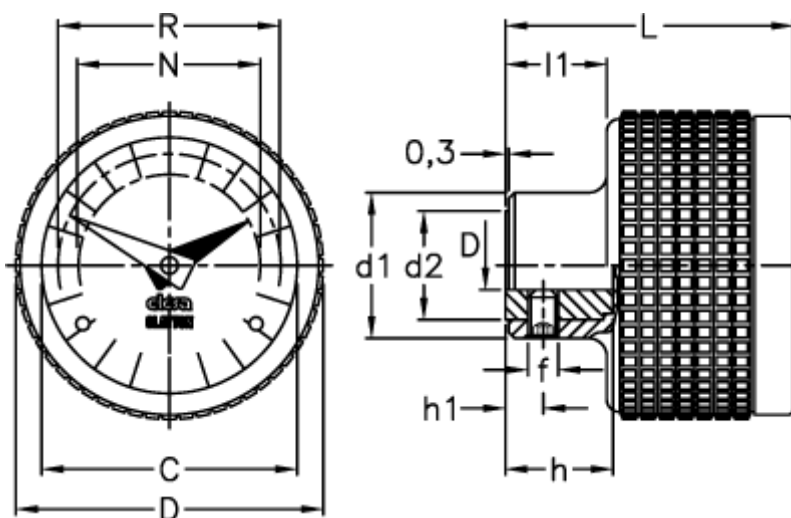

Varenummer: 2307056181  
Beskrivelse: E+G Indikator  
MBT.50/GA11-0040-D

## Mål

C	= 42	L	= 48
D	= 51	l1	= 16.5
d1	= 24	N	= 30
d2	= 18	R	= 37
d H7	= 8		
f	= M5		
h	= 17		
h1	= 6		